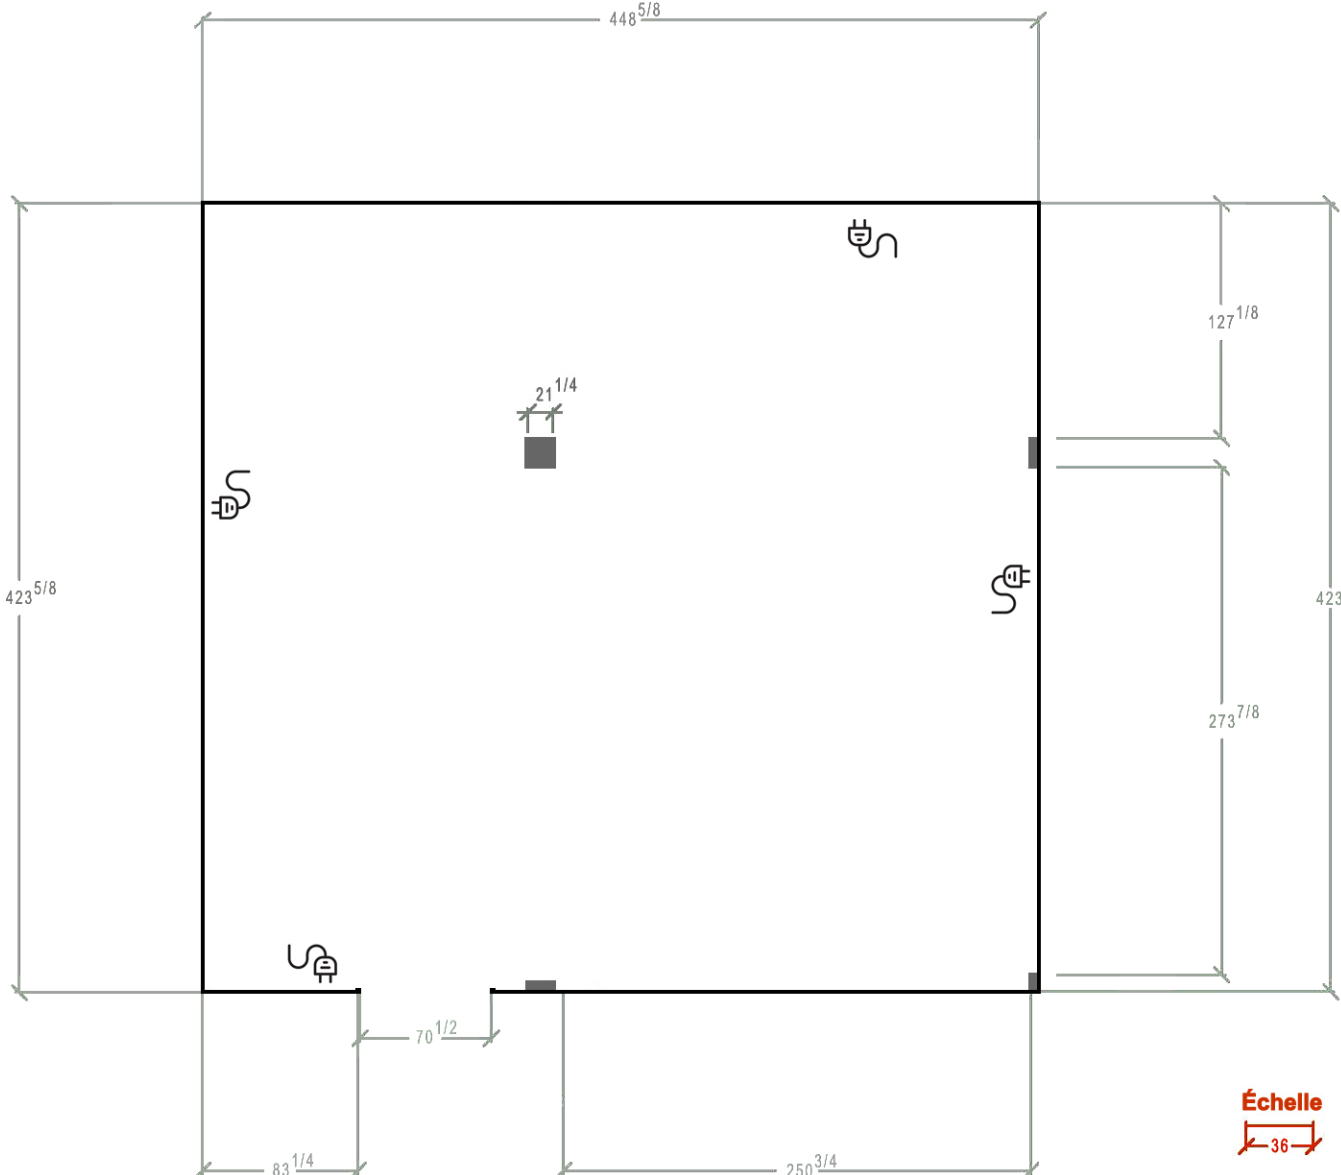

plan et dimensions de la salle d'exposition plein sud

Hauteur des murs : $118 \frac{7}{8}$ pouces
Hauteur du muret à l'entrée : $95 \frac{7}{8}$ pouces