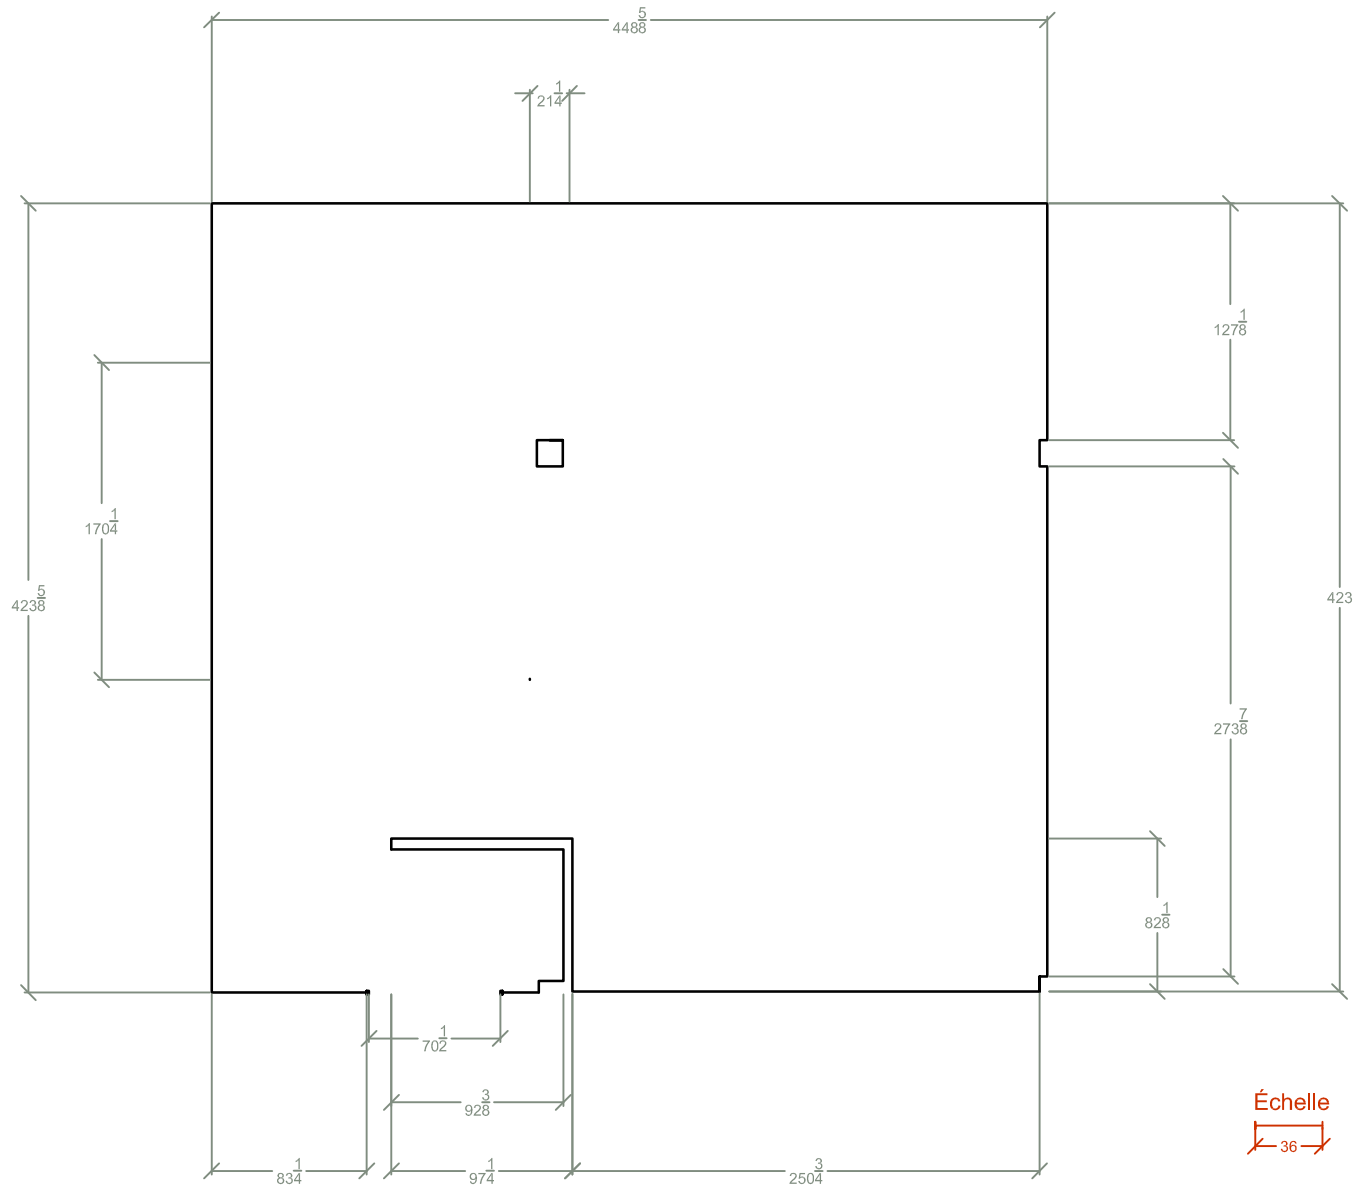

plan et dimensions de la salle d'exposition plein sud

Échelle
36

Hauteur des murs : $118 \frac{7}{8}$ pouces
Hauteur des cloisons : $95 \frac{7}{8}$ pouces