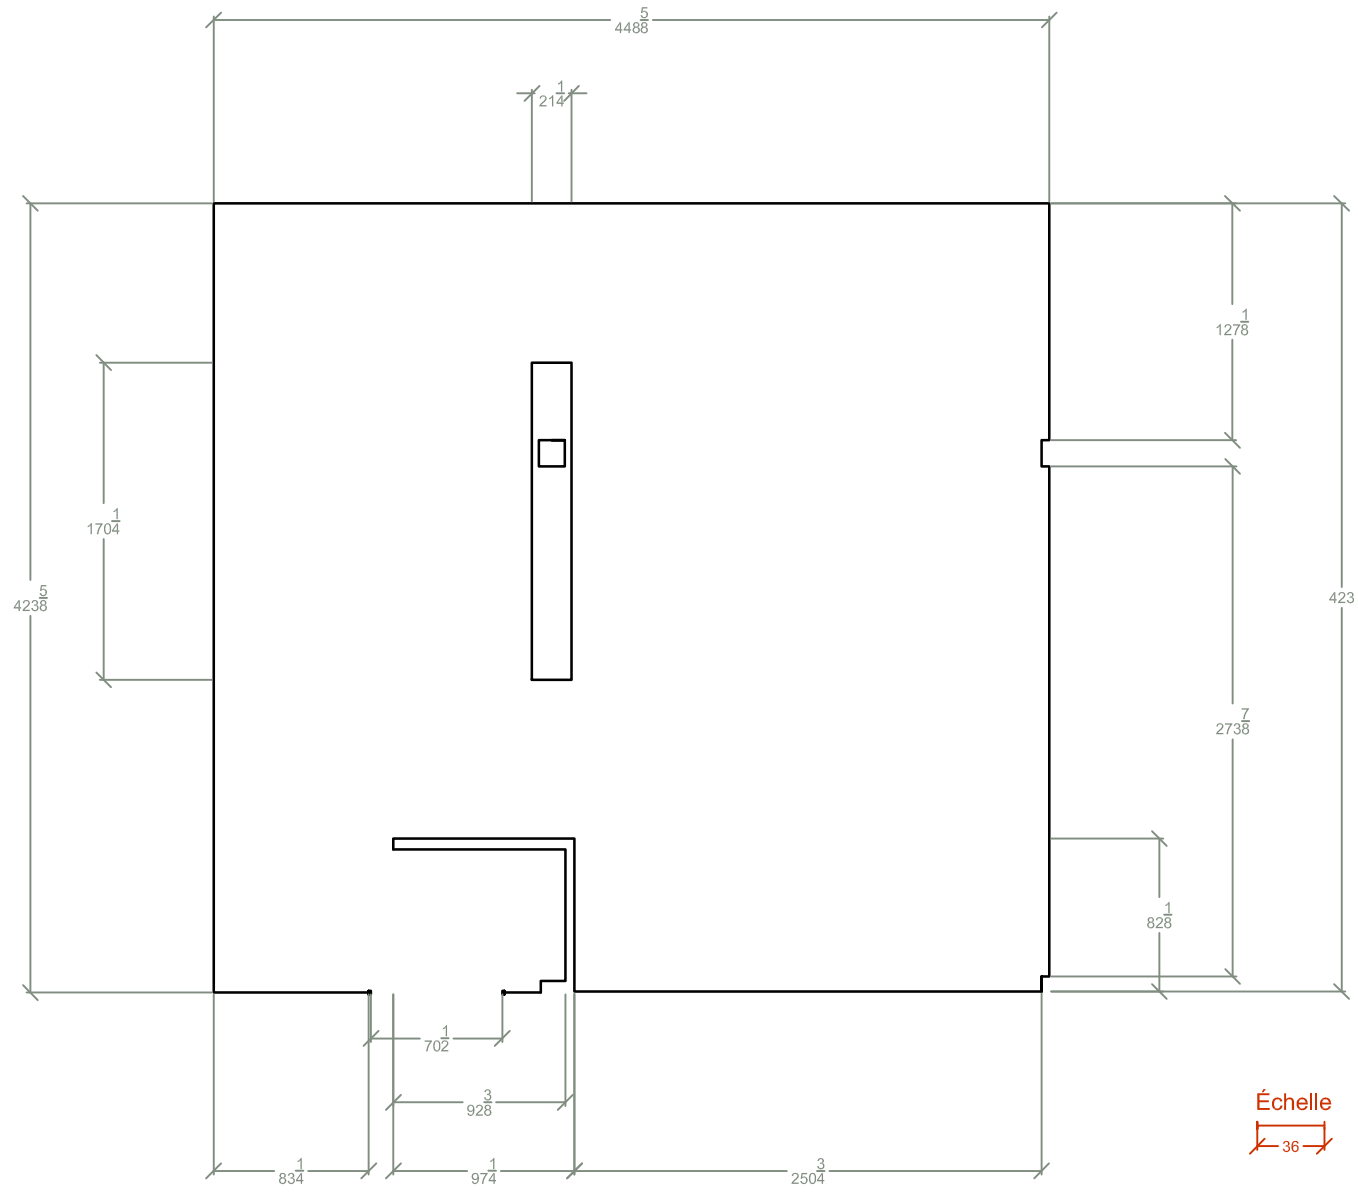

plan et dimensions de la salle d'exposition plein sud

Hauteur des murs : $118\frac{7}{8}$ pouces
Hauteur des cloisons : $95\frac{7}{8}$ pouces