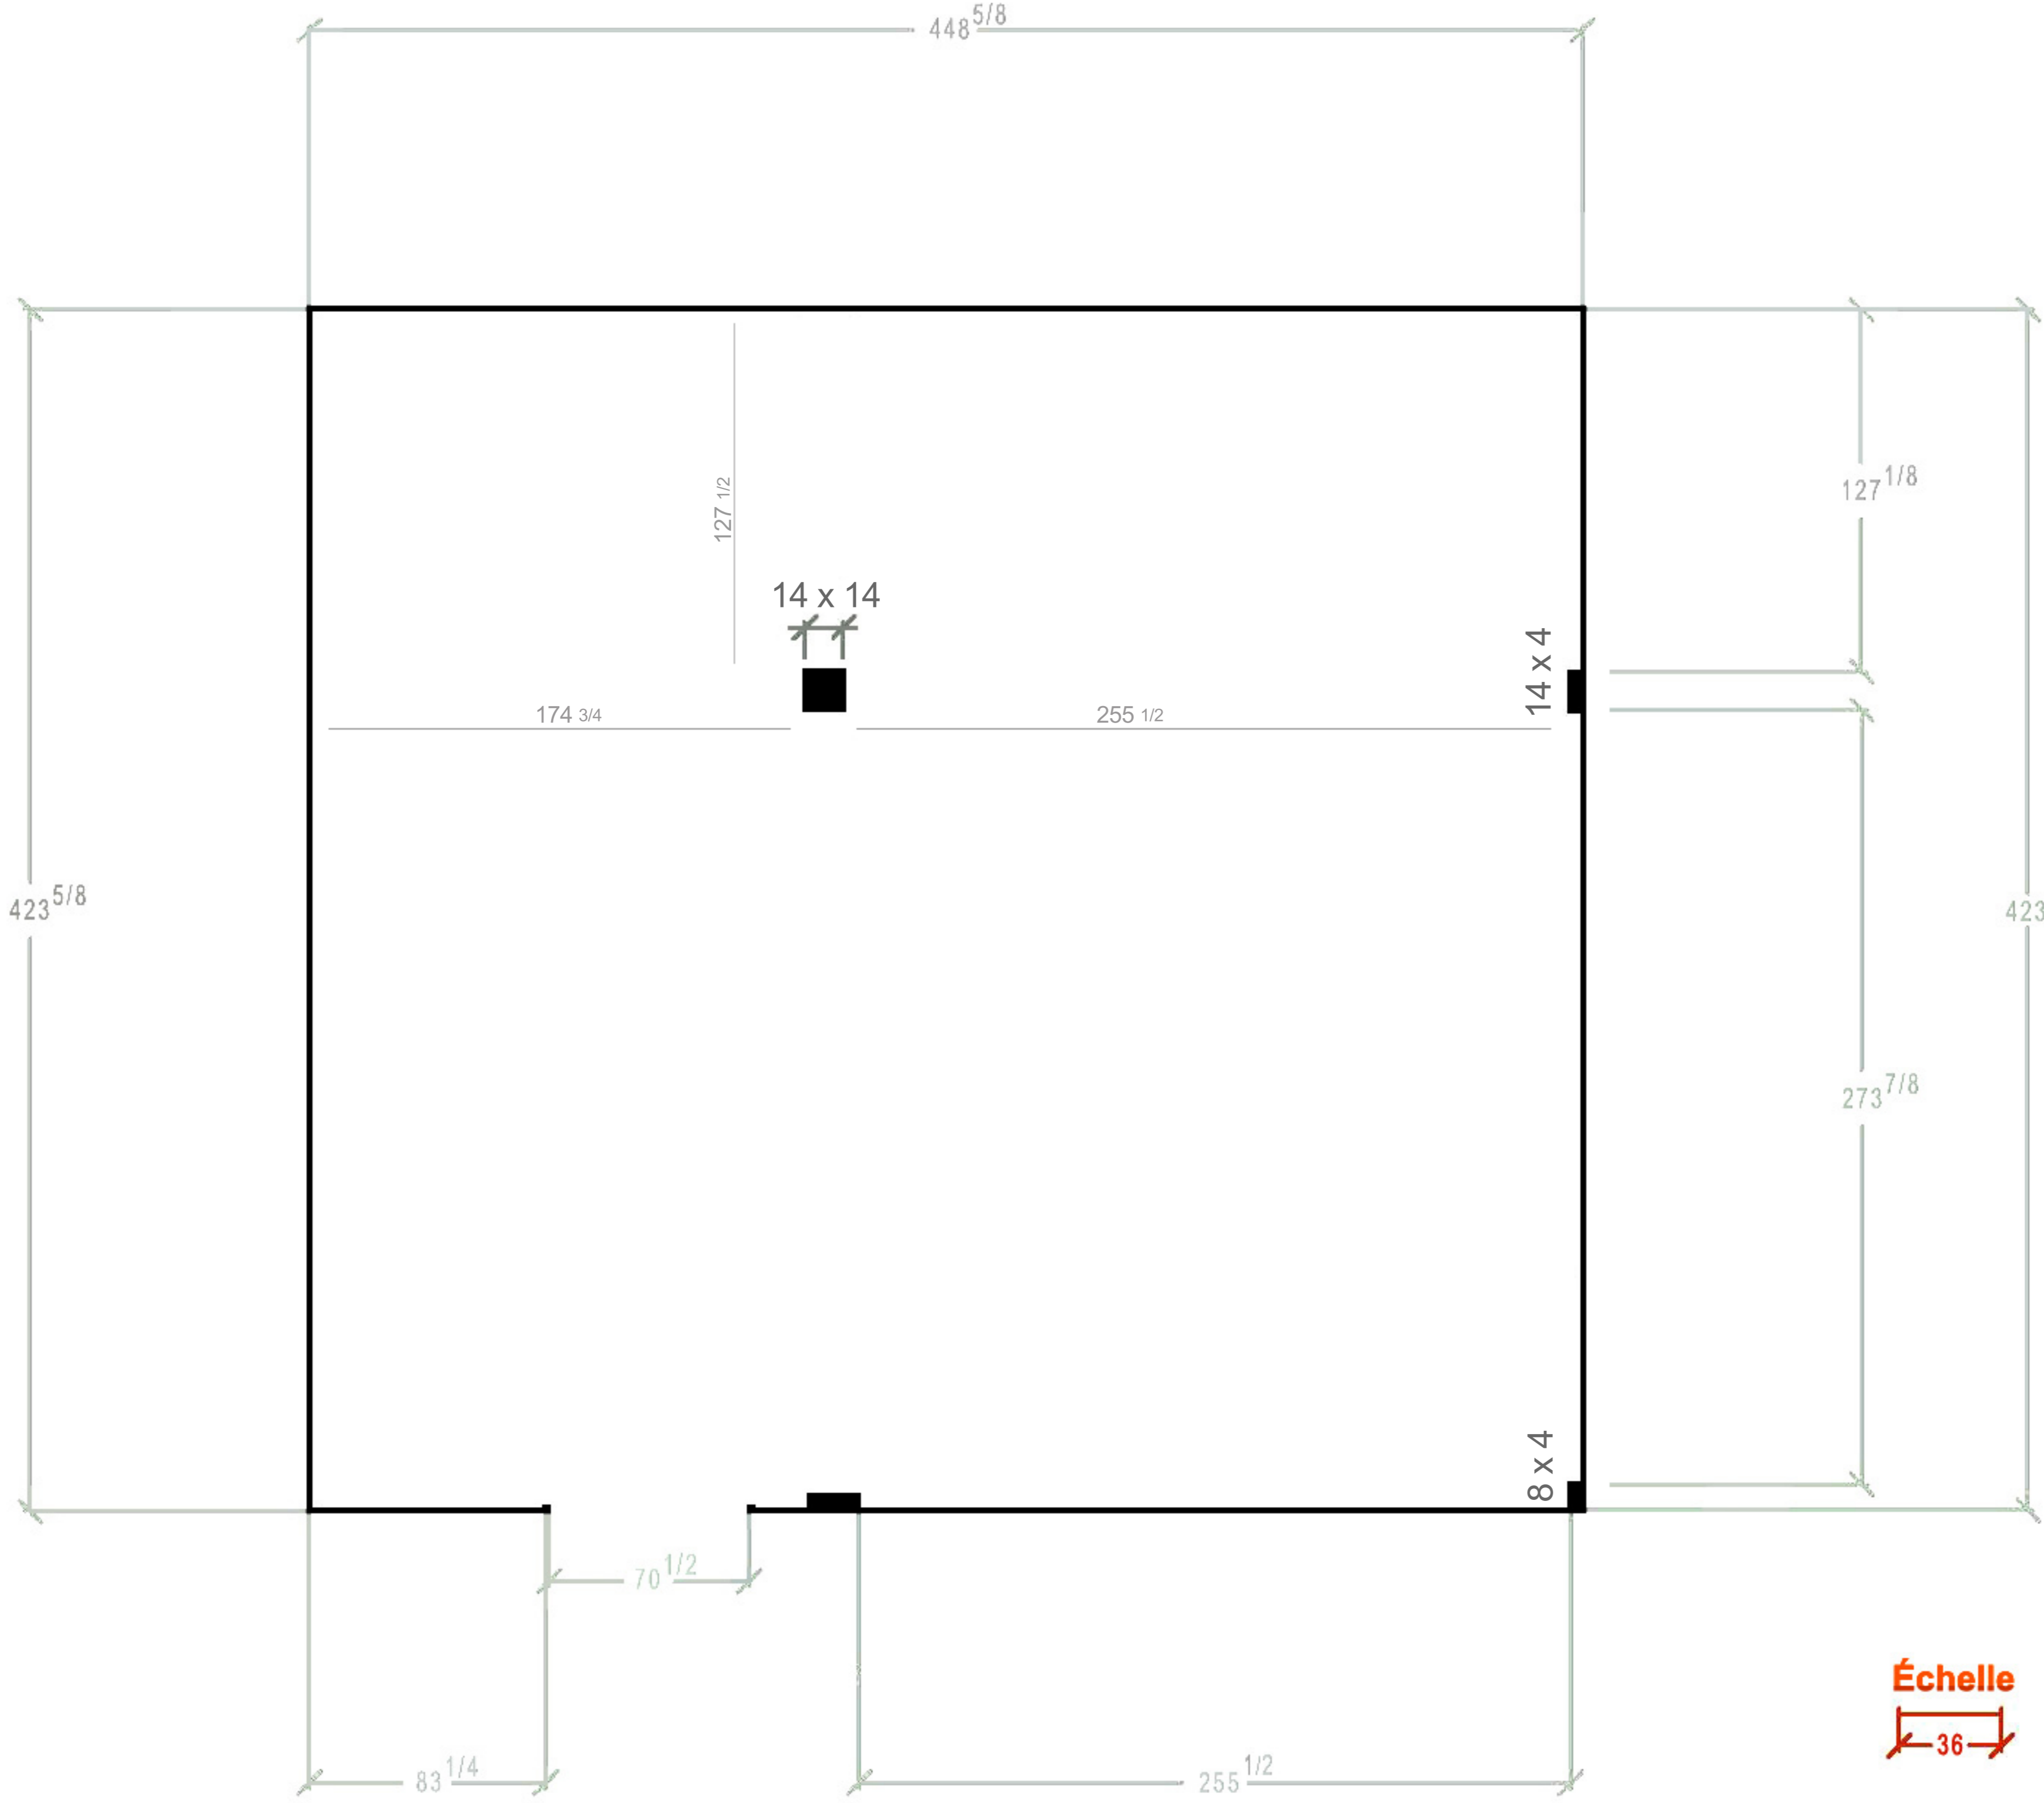

plan et dimensions de la salle d'exposition plein sud

Échelle
36

Hauteur des murs : $118 \frac{7}{8}$ pouces
Hauteur des cloisons : $95 \frac{7}{8}$ pouces